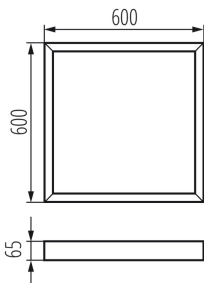

29843 ADTR-H 6060 W

Cornice per

5905339298430

DATI GENERALI:

Colore: bianco

Luogo di montaggio: montaggio a soffitto

Lunghezza [mm]: 600

Larghezza [mm]: 600

Altezza [mm]: 65

DATI TECNICI:

Materiale: acciaio

DATI LOGISTICI:

Unità di misura: pezzo

Tipo di confezionamento: 1

Numero di pezzi nell' imballaggio secondario: 1

Numero di pezzi in un imballaggio : 1

Peso unitario netto [g]: 1416

Grammatura [g]: 1800

Lunghezza dell'unità di imballaggio [cm]: 65

Larghezza dell'unità di imballaggio [cm]: 62.5

Altezza dell'unità di imballaggio [cm]: 8.5

Peso della scatola di cartone [Kg]: 1.8

Larghezza della scatola di cartone [cm]: 62.5

Altezza della scatola di cartone [cm]: 8.5

Lunghezza della scatola di cartone [cm]: 65

Volume della scatola di cartone [m³]: 0.034531